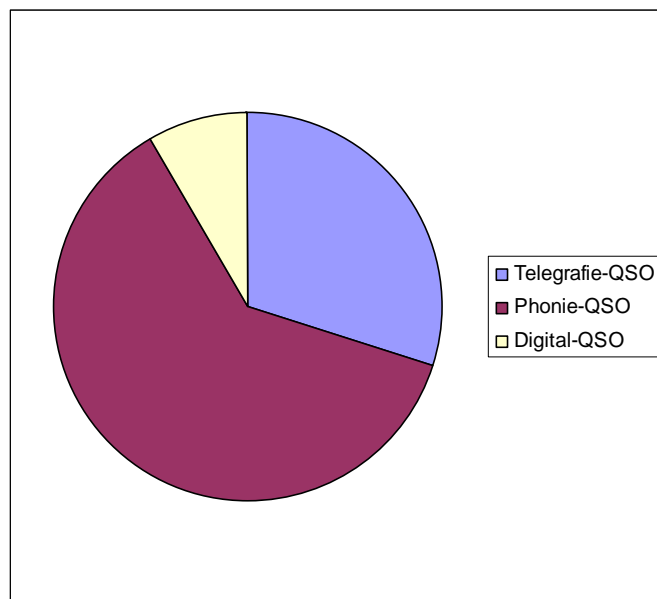

Für die Statistiker habe ich im Anhang einige Daten zusammengetragen.

vy 73 – Lutz / DL5KUA

Summe der QSO:	5757
Summe der Calls:	3830
Summe DOK:	947
Summe DXCC:	91
Summe CQZ:	27
Summe WAE:	52
Summe Kontinente:	6
Telegrafie-QSO:	1728
Phonie-QSO:	3550
Digital-QSO:	479
Summe SWL-Berichte:	61
Summe aller e-Mail:	356

DOK pro Band:

DXCC pro Band:

HAM Office reg. DL5KUA

Bandauswertung

www.hamoffice.de

DXCC-Gebiete:

1S, 3B6, 3B8, 4K, 4L, 4O, 4X, 5B4, 7X, 9A, A4, C2, CN, CO, CT, CT3, D4, D6, DL, E7, EA, EA6, EA8, EA9, EI, ER, ES, EU, F, FG, G, GI, GM, GW, HA, HB9, HI, HK, HL, HV, HZ, I, IS0, JA, JY, K, KP2, KP4, LA, LX, LY, LZ, OE, OH, OK, OM, ON, OY, OZ, PA, PJ2, PY, R1F, RA-AS, RA-EU, R2F, S5, SM, SP, SU, SV, SV5, SV9, TA, TF, TK, UK, UN, UR, VE, VK, VK9N, YK, YL, YO, YS, YU, YV, Z3, ZA, ZC4

verwendete Sendarten:

Darstellung in der Torten-Grafik:

Auswertung nach Operatoren:

Operator	Heimat-DOK	QSO - Partner	DOK gearbeitet	DXCC gearbeitet	QSO - gesamt	Kontinente
DL5KUA	E09	559	74	66	567	6
DL1TX	E13	399	233	35	406	3
DJ5HD	E05	306	64	42	330	5
DK3UZ	E13	291	92	33	334	4
DK3UL	E34	291	59	37	310	5
DK4JV	E09	207	132	12	214	1
DJ3XM	E35	204	77	35	204	4
DL9HCO	E09	192	115	12	214	1
DF3XZ	E13	172	132	12	184	2
DL9HAR	E09	167	83	2	322	2
DG1NAS	B08	154	123	1	673	1
DF2HL	E09	154	92	13	607	1
DL8LJ	E05	152	15	33	169	2
DL9LR	E13	96	61	9	96	1
DJ7RJ	E09	90	22	24	92	2
DH1BP	E35	75	39	21	79	4
DO1LKG	E09	72	59	4	74	1
DL3BBY	E16	70	12	20	72	3
DL4XC	E13	62	57	5	78	1
DO6SVK	E13	61	8	19	74	4
DJ5KK	M21	52	35	3	52	1
DG3XA	E21	51	22	18	51	4
DF7HD	E13	45	17	17	45	2
DJ3XI	I04	42	0	21	43	3
DK9HE	E34	23	12	7	23	1
DL9HCV	E09	22	19	3	22	1
DK5XU	E13	12	1	7	12	3
DC2LS	E34	7	4	1	7	1
DO4WA	E13	3	3	1	3	1
DF3HH	E13	2	0	1	2	1
DL9HAL	E09	1	1	1	2	1
DD4UKP	E13	1	1	1	1	1
DK0IU	Klub E34	347	39	47	395	6

Darstellung in der Torten-Grafik: