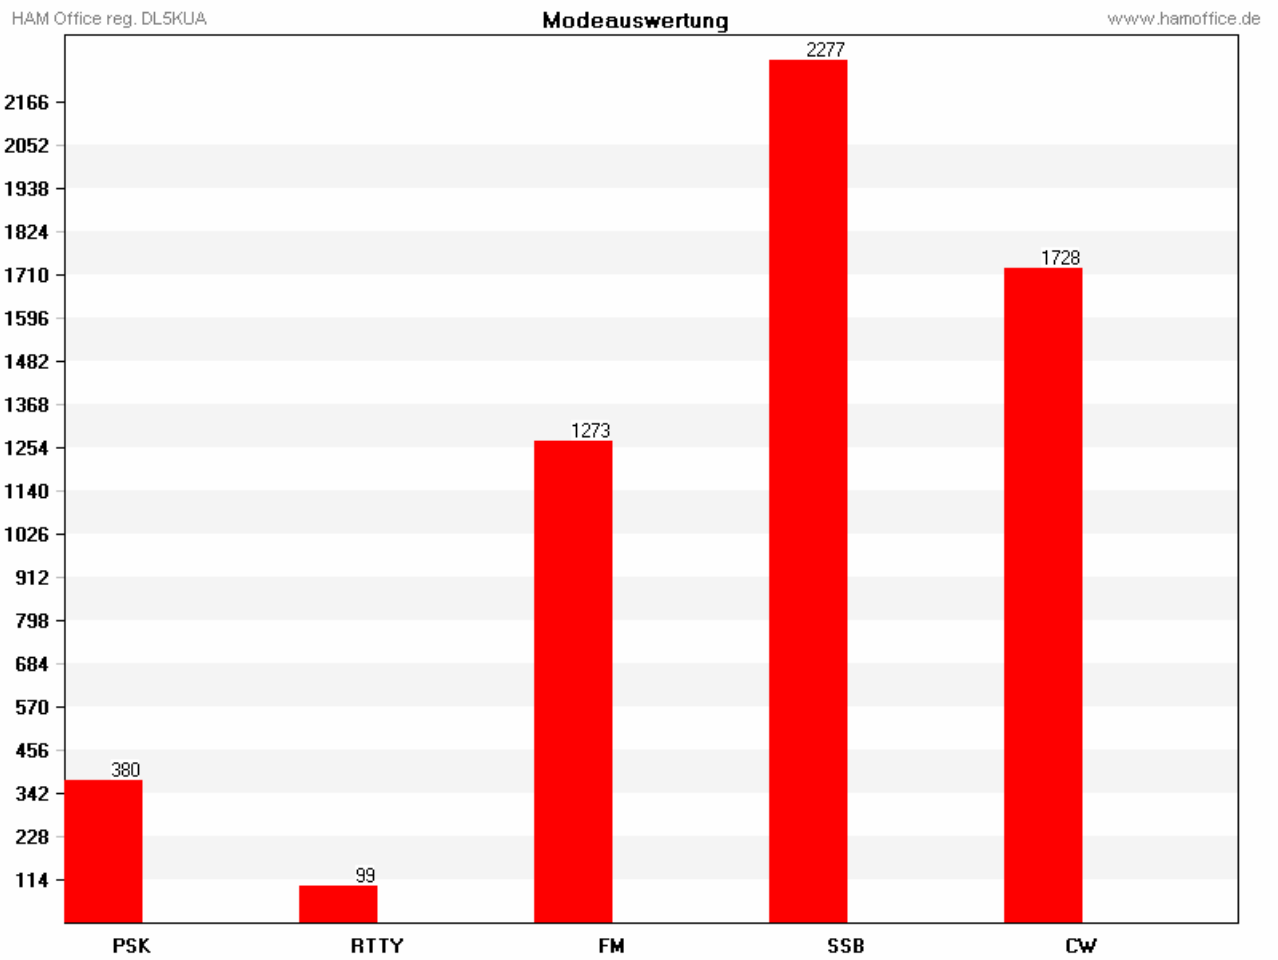

verwendete Sendarten:

Darstellung in der Torten-Grafik:

Auswertung nach Operatoren:

Operator	Heimat-DOK	QSO - Partner	DOK gearbeitet	DXCC gearbeitet	QSO - gesamt	Kontinente
DL5KUA	E09	559	74	66	567	6
DL1TX	E13	399	233	35	406	3
DJ5HD	E05	306	64	42	330	5
DK3UZ	E13	291	92	33	334	4
DK3UL	E34	291	59	37	310	5
DK4JV	E09	207	132	12	214	1
DJ3XM	E35	204	77	35	204	4
DL9HCO	E09	192	115	12	214	1
DF3XZ	E13	172	132	12	184	2
DL9HAR	E09	167	83	2	322	2
DG1NAS	B08	154	123	1	673	1
DF2HL	E09	154	92	13	607	1
DL8LJ	E05	152	15	33	169	2
DL9LR	E13	96	61	9	96	1
DJ7RJ	E09	90	22	24	92	2
DH1BP	E35	75	39	21	79	4
DO1LKG	E09	72	59	4	74	1
DL3BBY	E16	70	12	20	72	3
DL4XC	E13	62	57	5	78	1
DO6SVK	E13	61	8	19	74	4
DJ5KK	M21	52	35	3	52	1
DG3XA	E21	51	22	18	51	4
DF7HD	E13	45	17	17	45	2
DJ3XI	I04	42	0	21	43	3
DK9HE	E34	23	12	7	23	1
DL9HCV	E09	22	19	3	22	1
DK5XU	E13	12	1	7	12	3
DC2LS	E34	7	4	1	7	1
DO4WA	E13	3	3	1	3	1
DF3HH	E13	2	0	1	2	1
DL9HAL	E09	1	1	1	2	1
DD4UKP	E13	1	1	1	1	1
DK0IU	Klub E34	347	39	47	395	6

Darstellung in der Torten-Grafik: