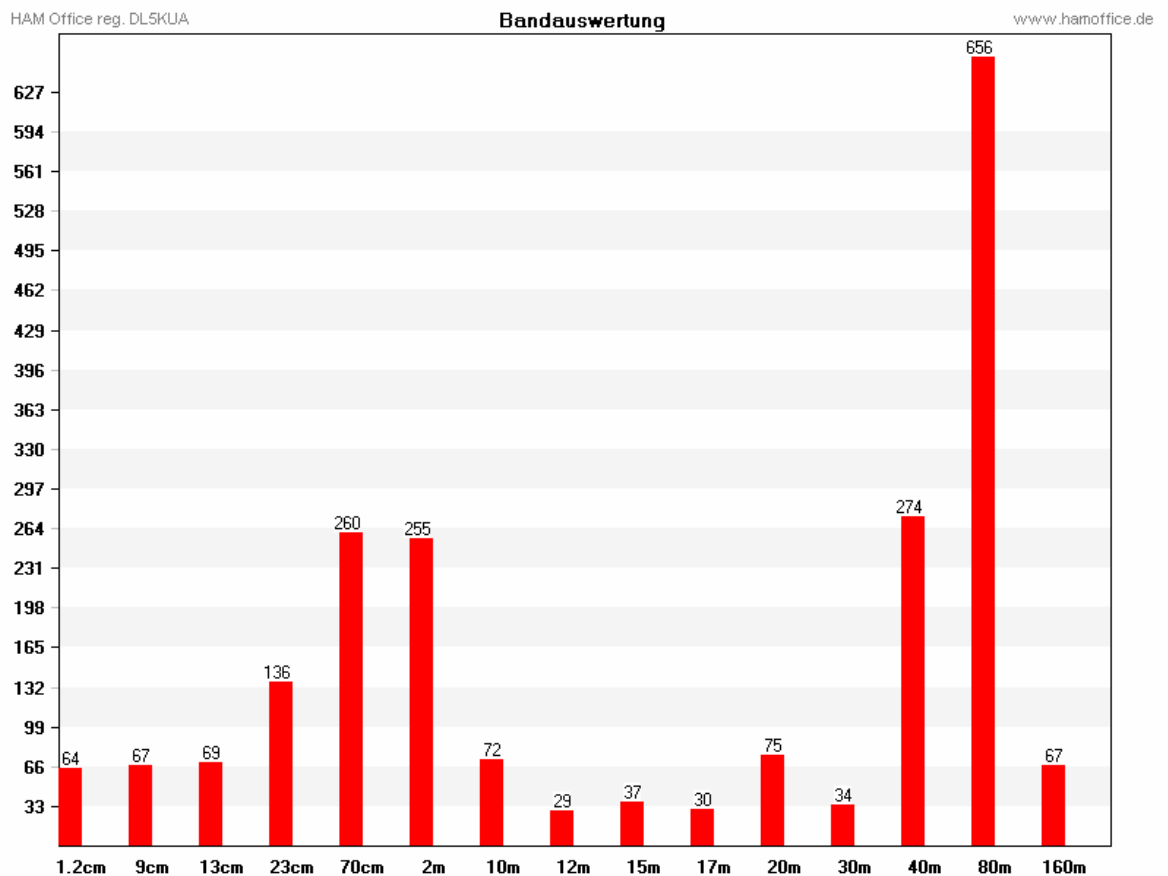

Summe der QSO:	5757
Summe der Calls:	3830
Summe DOK:	947
Summe DXCC:	91
Summe CQZ:	27
Summe WAE:	52
Summe Kontinente:	6
Telegrafie-QSO:	1728
Phonie-QSO:	3550
Digital-QSO:	479
Summe SWL-Berichte:	61
Summe aller e-Mail:	356

DOK pro Band: