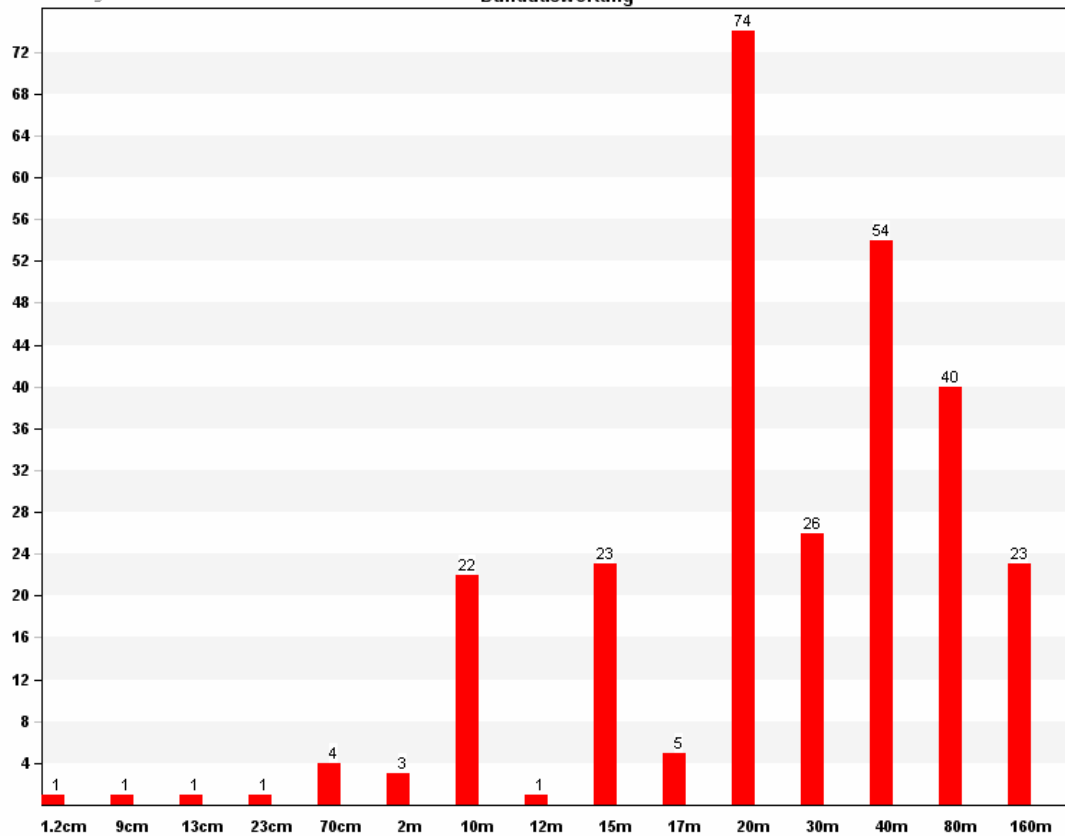

DXCC pro Band:

HAM Office reg. DL5KUA

Bandauswertung

www.hamoffice.de